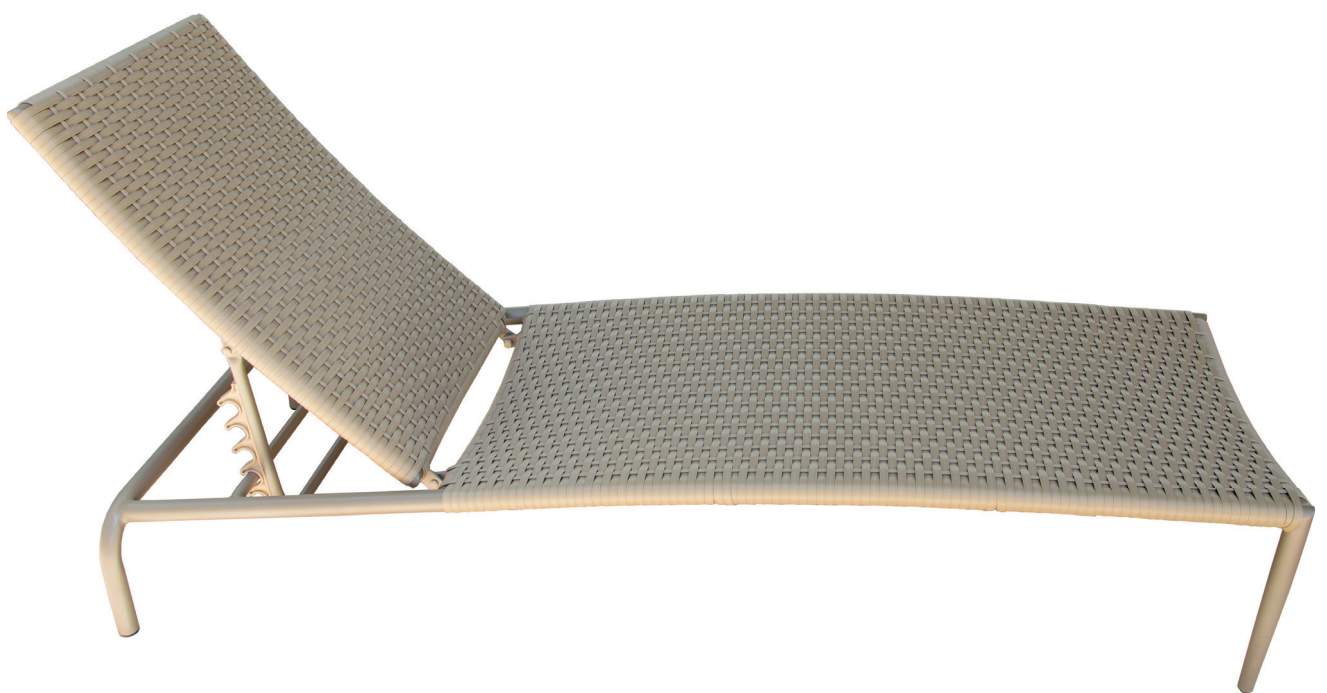

DECK CHAIR ATLANTA

materiais: alumínio e tela

0,64 x 1,39 x 1,02

PUFF ATLANTA

materiais: alumínio e tela

0,60 x 0,57 x 0,34

ESPREGUIÇADEIRA ATLANTA

materiais: alumínio e tela

SOFA FLORENÇA

materiais: alumínio, fibra e tecido

2,10 x 0,88 x 0,78

CADEIRA GRANADA

materiais: alumínio e fibra

0,48 x 0,60 x 0,87

POLTRONA GRANADA

materiais: alumínio e fibra

0,56 x 0,62 x 0,87

ESPREGUIÇADEIRA GRANADA

materiais: alumínio e fibra

0,75 x 2,02 x 0,34

MESA GRANADA

materiais: alumínio e fibra

1,20 Ø x 0,73

MESA GRANADA