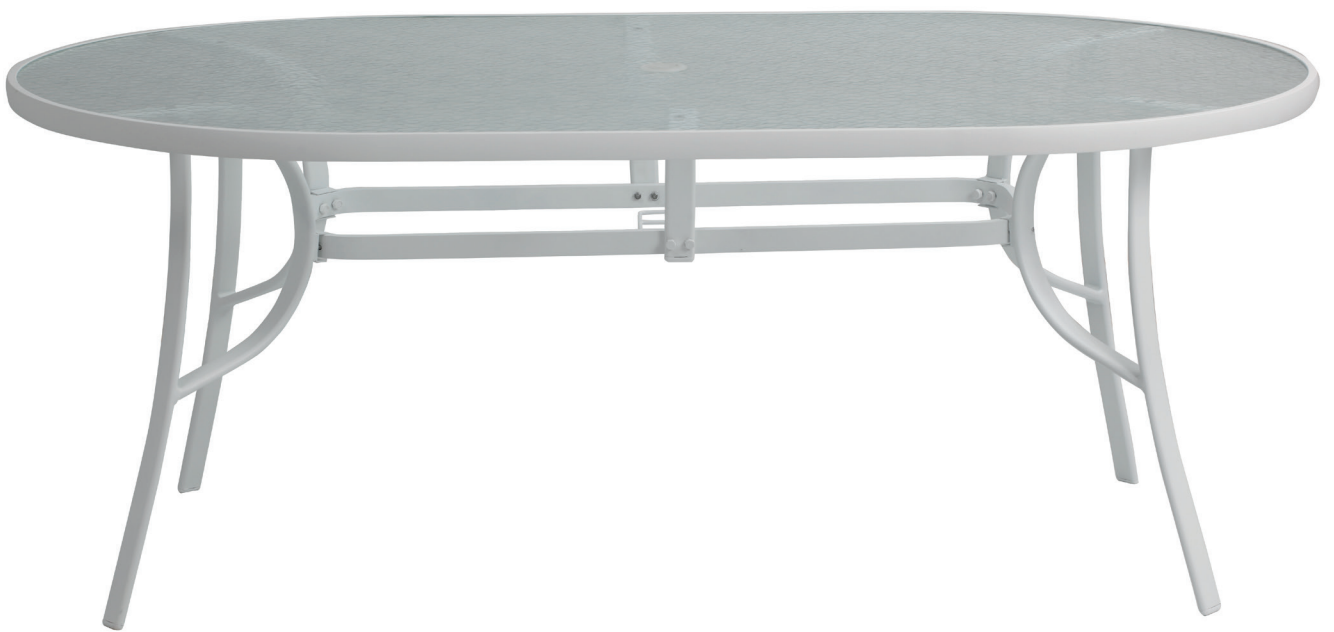

GREEN HOUSE

GH CITY

MESA ANGRA

materiais: alumínio e vidro temperado

0,52 Ø x 0,50

MESA ANGRA

materiais: alumínio e vidro temperado

0,62 Ø x 0,72

MESA ANGRA

materiais: alumínio e vidro temperado

1,23 Ø x 0,74

MESA ANGRA

materiais: alumínio e vidro temperado

1,07 x 1,07 x 0,72

MESA ANGRA

materiais: alumínio e vidro temperado

1,84 x 1,07 x 0,74

MESA ANGRA

materiais: alumínio e vidro temperado

1,53 x 0,98 x 0,74

1,84 x 1,07 x 0,74

POLTRONA ATLANTA

materiais: alumínio e tela

0,59 x 0,85 x 0,92

DECK CHAIR ATLANTA

materiais: alumínio e tela

0,64 x 1,39 x 1,02

PUFF ATLANTA

materiais: alumínio e tela

0,60 x 0,57 x 0,34

ESPREGUIÇADEIRA ATLANTA

materiais: alumínio e tela