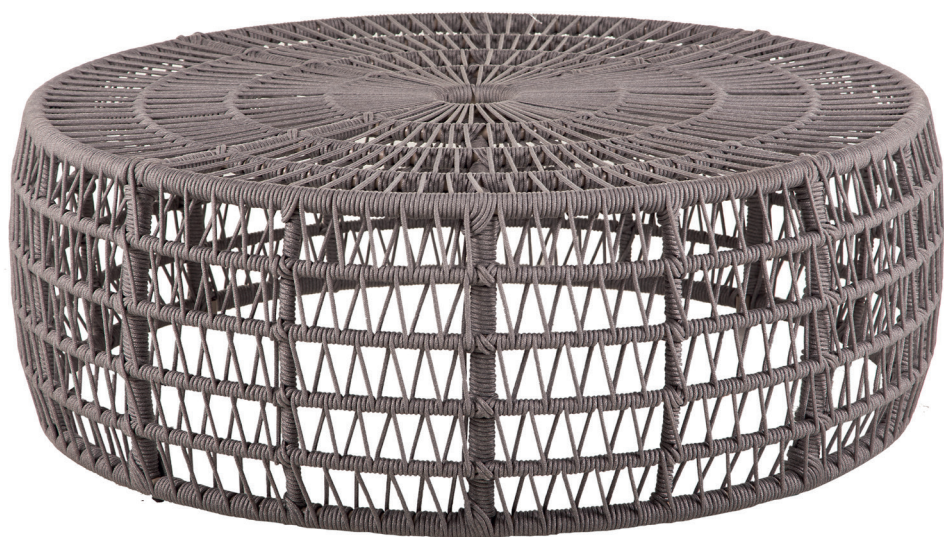

DECK CHAIR ATLANTA

materiais: alumínio e tela

0,64 x 1,39 x 1,02

PUFF ATLANTA

materiais: alumínio e tela

0,60 x 0,57 x 0,34

ESPREGUIÇADEIRA ATLANTA

materiais: alumínio e tela

materiais: alumínio e teka

0,80 Ø x 0,74

1,00 Ø x 0,74

1,20 Ø x 0,74

PUFF NIARA

materiais: alumínio e corda

0,44 Ø x 0,50

MESA DE CENTRO NIARA

materiais: alumínio e corda

1,09 Ø x 0,40

MESA LATERAL NIARA

materiais: alumínio e corda

0,44 Ø x 0,35

0,60 Ø x 0,34

MESA PORTOFINO

materiais: alumínio