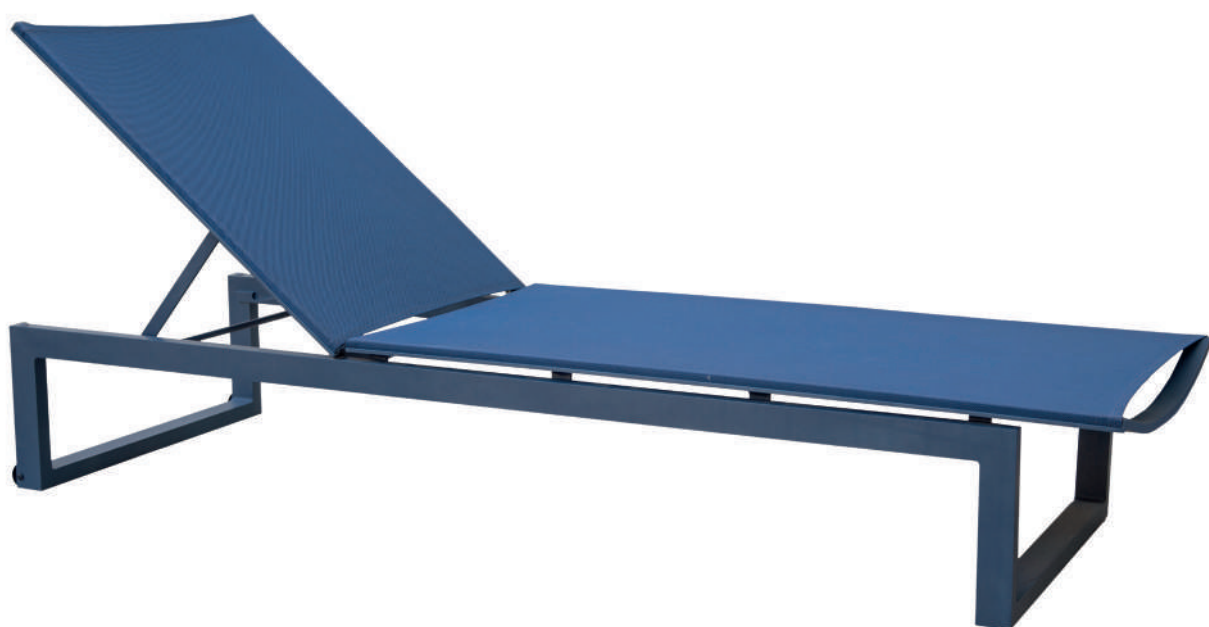

ESPREGUIÇADEIRA SANTORINI

materiais: alumínio e tela

1,99 x 0,65 x 0,89