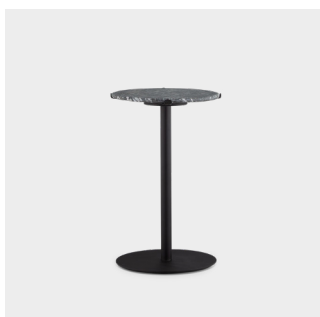

COFFE AND SIDE TABLE.MESA DE CENTRO E LATERAL.MESA DE CENTRO Y AUXILIAR.

one

retangle

retangle

circle

circle

two

cool

roberta banqueri collection . cool line . casa ibtw . 2023

COOL.

Linha de sofá e sofá modular em estrutura metálica tubular, um produto jovem, de linhas retas e simples, a peça tem um conjunto de encosto e assento estofado muito confortável, com profundidade para relaxar e almofada alta para apoiar a cabeça.